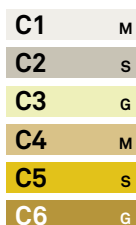

G - Glanz
M - Matt
S - Struktur

Dekor ☐ weiss ☒ schwarz

Gabel Standard

Antrieb

- ☐ Alfine 8 / Gates CDN/CDX 2'299.-
  Liefertermin: Januar 2022
- ☐ Alivio Trekking 3 x 9 1'699.-
  Liefertermin: Frühjahr 2022

Vorbau

- ☐ 6° 80 mm MAN Grösse M
- ☐ 6° 100 mm MAN Grösse L / XL
- ☐ 17° 80 mm LADY Grösse S / M
- ☐ 17° 100 mm LADY Grösse L

Spacer

30 mm

Lenker

Touring 30° 7 mm Rise 630 mm

Bereifung

Vittoria Revolution Tech 40-622

Sattel

- ☐ Selle Royal Sport 152 mm MAN
- ☐ Selle Royal All Day 165 mm LADY

Pedale

City Standard

Alltagsausstattung

Busch & Müller MYC / SKS Schutzbleche /
Nabendynamo Shimano DH-UR-705 /
Ständer Hebie / Gepäckträger Racktime Fold it

Zubehör

- ☐ Rätzer Kettenschutz Schwarz matt +45.-
- ☐ Rätzer Kettenschutz Rahmenfarbe +54.-

Information:

- Dieses interaktive Formular funktioniert nicht in jedem Web-Browser einwandfrei; am besten laden Sie die Datei auf ihren PC und bearbeiten Sie mit dem kostenfreien «Adobe Acrobat Reader» <https://get.adobe.com/de/reader/>
- Aufgrund der besonderen Umstände in der Velobranchen seit Mitte 2020 kann es vorkommen, dass wir Ausstattungsdetails zugunsten einer schnelleren Lieferung in grösserem Mass als üblich ändern; nach Möglichkeit halten wir mit ihrem Händler darüber Rücksprache.

Preis TOTAL EUR
inkl. USt.

Bestellung nur über Fachhandel möglich
Preis- und Spezifikationsänderungen jederzeit ohne Voranmeldung möglich