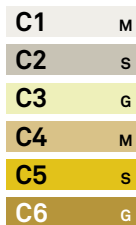

G - Glanz
M - Matt
S - Struktur